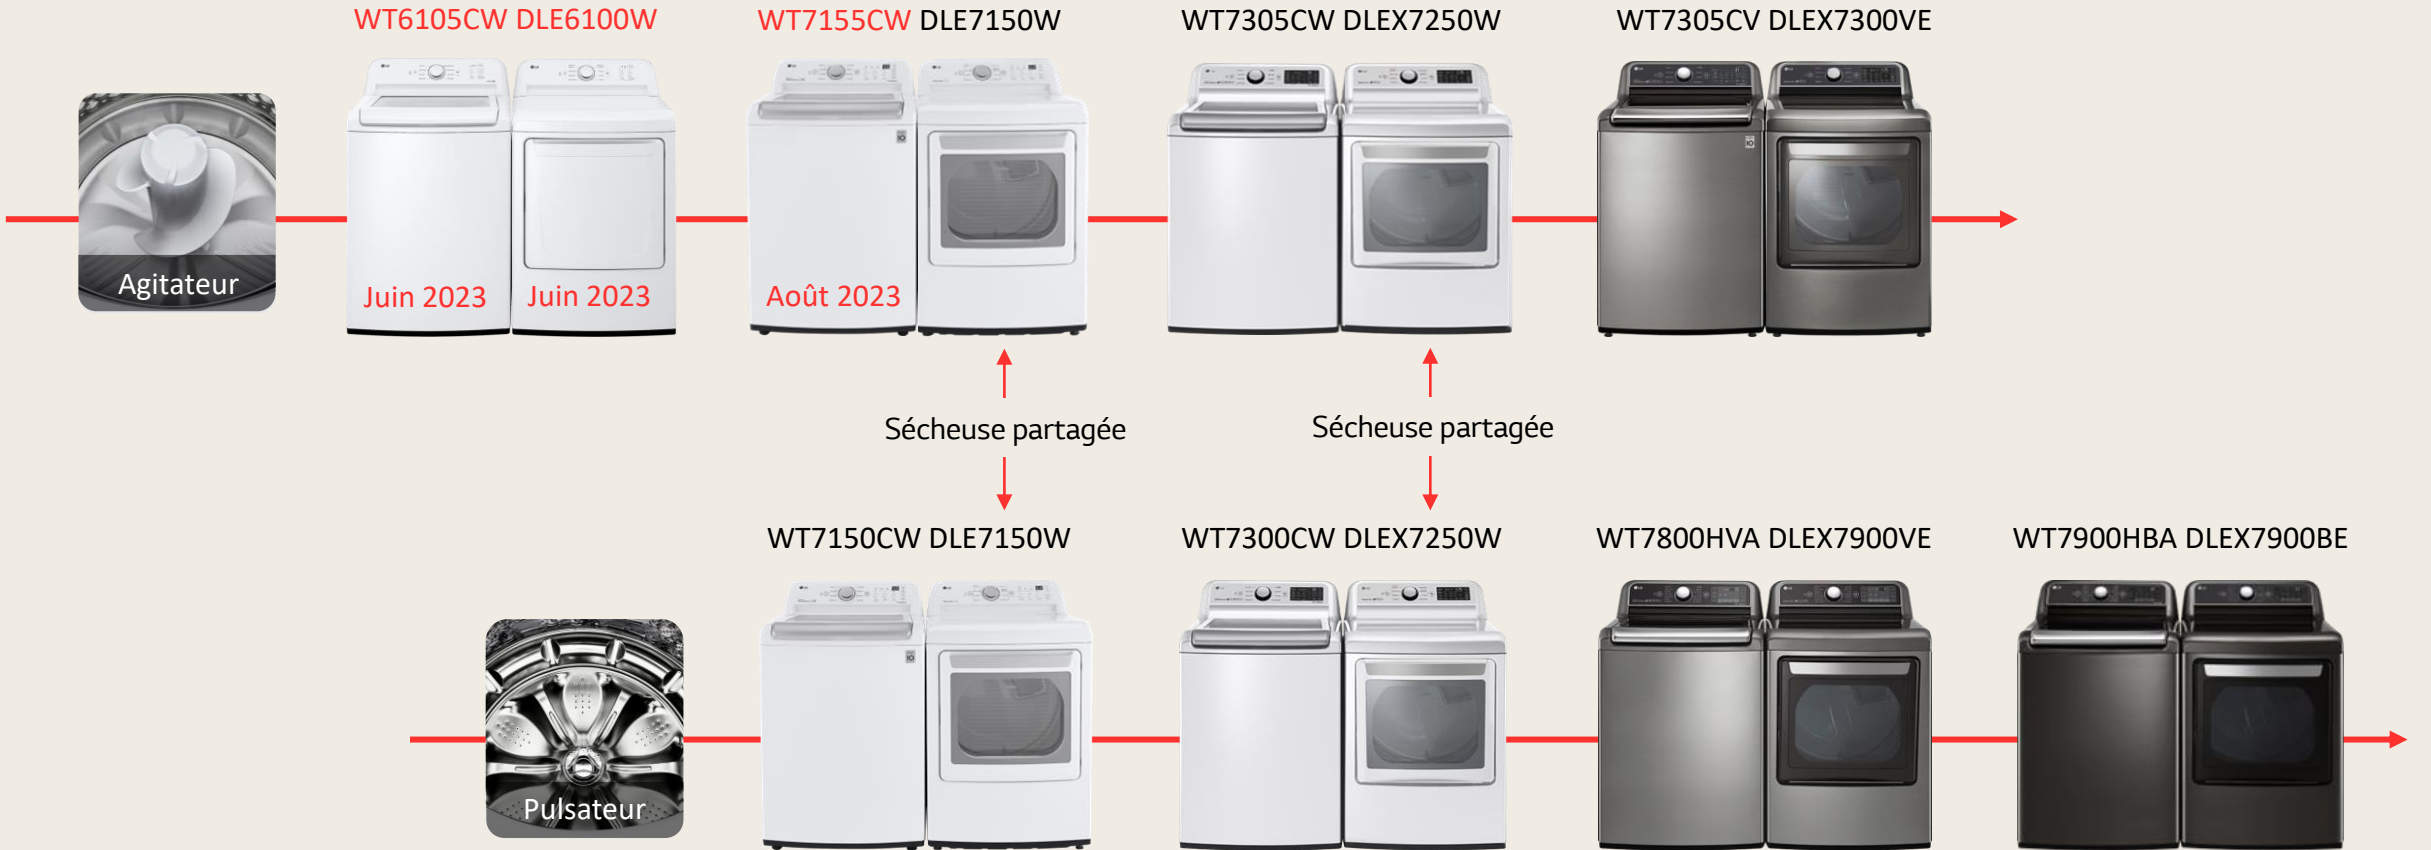

Linge à chargement par le haut