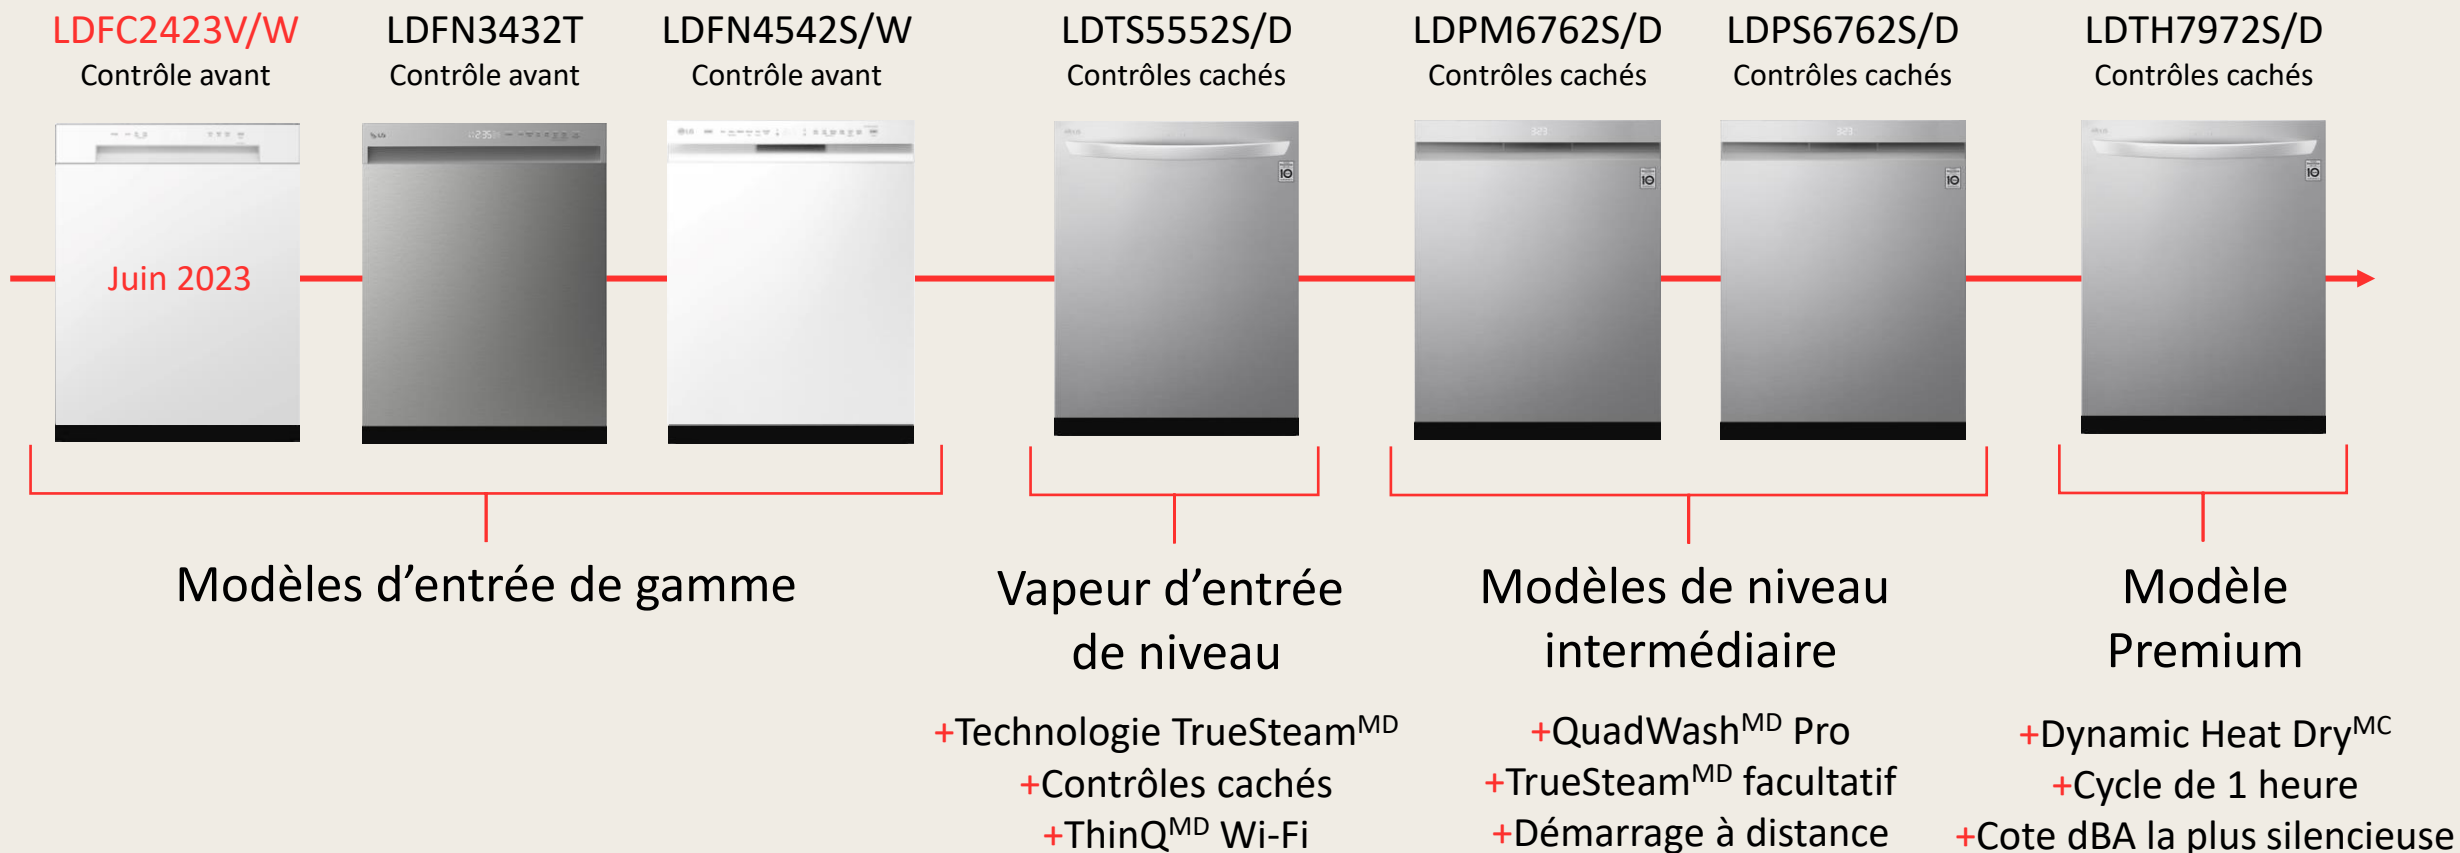

Lave-vaisselles