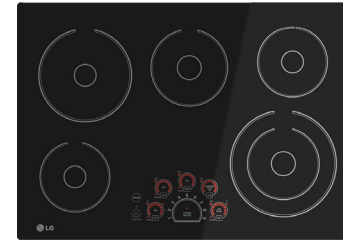

Surfaces de cuisson encastrables

	CBIH3017BE	CBIH3013BE	LCE3010SB	CBGJ3027S	CBGJ3023S
Modèle précédent				LCG3011ST	
Marque					
Disponibilité	Juin 2024	Mars 2024	Disponible	Disponible	Disponible
Type	Induction	Induction	Électrique	Gaz	Gaz
ENERGY STAR^{MD}					
Taille	30 po	30 po	30 po	30 po	30 po
Nombre de brûleurs ou d'éléments	4 éléments à induction	4 éléments à induction	5 éléments radiants	5 brûleurs au gaz scellés	5 brûleurs au gaz scellés
Avant gauche	Élément de 7 po et 3 700 W (zone flex)	Élément de 7 po et 3 200 W	Élément de 6 po et 1 200 W	10 000 BTU	10 000 BTU
Avant droit	Élément de 6 po et 1 800 W	Élément de 6 po et 1 800 W	Élément de 9 po et 3 000 W	12 000 BTU	12 000 BTU
Arrière gauche	Élément de 7 po et 3 700 W (zone flex)	Élément de 7 po et 3 200 W	Élément de 8 po et 1 900 W	10 000 BTU	10 000 BTU
Arrière droit	Élément de 11 po et 5 000 W	Élément de 11 po et 4 300 W	Élément de 6 po et 100 W	5 000 BTU	5 000 BTU
Centre			Élément de 7 po et 1 500 W	22 000 BTU	20 000 BTU
Type de commandes de la surface de cuisson	Verre SmoothTouch^{MC} (blanc)	Panneau de verre SmoothTouch^{MC} (rouge)	Panneau de verre SmoothTouch^{MC}	Boutons lestés rétroéclairés	Boutons lestés
Indicateur de compatibilité avec la surface de cuisson	●	●			
Plaque chauffante				● Fonte	
Indicateur de surface chaude	●	●	●		
Verrouillage de sécurité	●	●	●		
Arrêt automatique	●	●	●		
Revêtement EasyClean^{MD}					
ThinQ^{MD}	Wi-Fi	Wi-Fi		Wi-Fi	
Dimensions (L x H x P)	30 11/16 x 3 11/16 x 21 1/16 po	30 11/16 x 3 11/16 x 21 1/16 po	30 27/32 x 4 x 21 15/32 po	30 x 3 3/4 x 21 11/16 po	30 x 3 3/4 x 21 11/16 po
Couleurs	Vitrocéramique noire	Vitrocéramique noire	Vitrocéramique noire	Acier inoxydable résistant aux taches	Acier inoxydable résistant aux taches