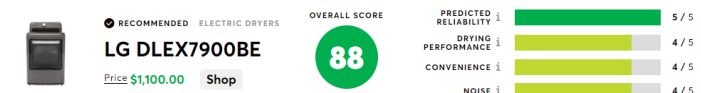

DLEX7900VE Fév 2022

Capacité Ultra Large 7.3 pi³
Technologie TurboSteam™
Porte EasyLoad™
Système Sensor Dry
Capteur D'obstruction FlowSense™
Cuve en Acier Inoxydable
Rack Sécheuse Inclus
Technologie ThinQ WiFi
Smart Diagnosis
27"l x 44.5"h x 29.5"p
* Ensemble Connection Vapeur Inclus

Consumer Reports donne à ce modèle une note plus élevée que celle de n'importe quel autre modèle de sècheuse concurrente.