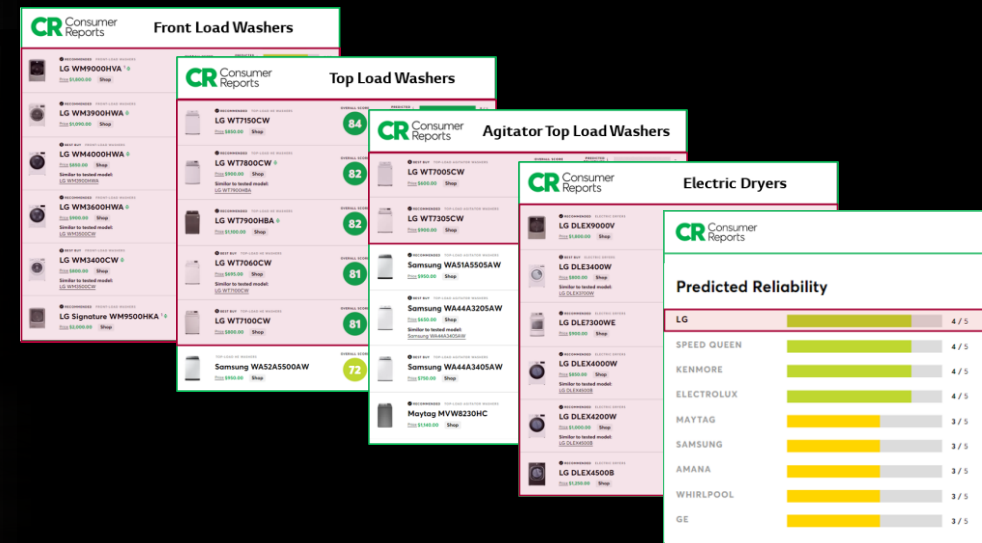

Buanderie

Selon le Consumer Reports, LG se classe mieux que tous ses concurrents dans toutes les catégories de buanderie pleine grandeur pour la Performance et la Fiabilité!