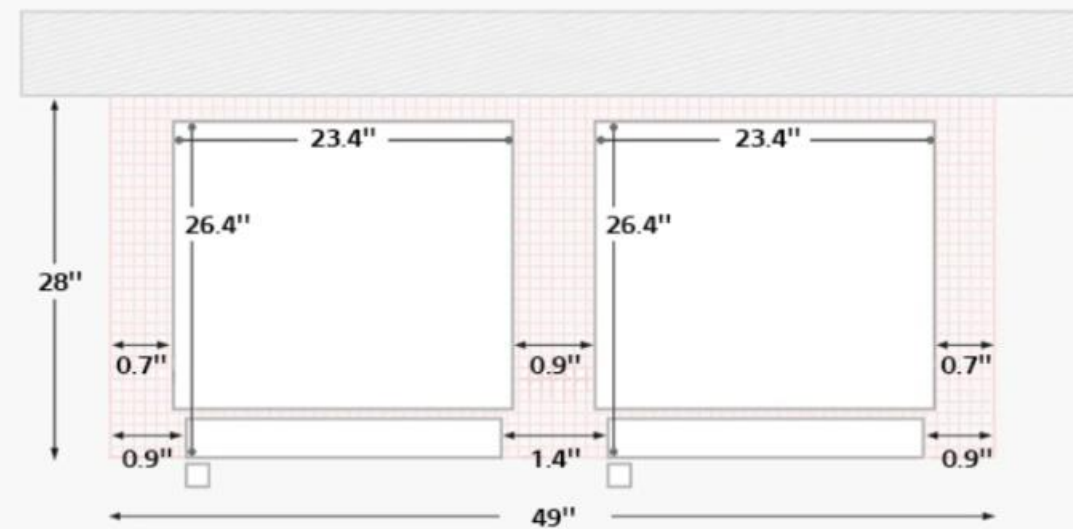

TOP VIEW

* The measurements in the image above do not account for parts that don't interfere with installation (ie heat shield/ rear carrying handles)

LRONC1414G & LROFC1114G ou LRONC1404V & LROFC1104V