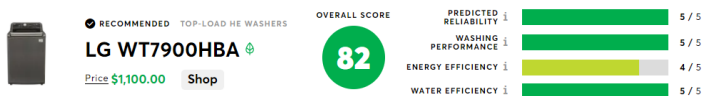

Fév 2022 **WT7900HBA**

Mega Capacité 6.3 pi³
Technologie TurboWash3D™
Vapeur | Cycle Allergène™ Certifié
Technologie 6Motion™
Cycle Sanitaire
Jet D'eau SmartRinse™
Technologie ColdWash
Vitesse D'essorage Max 950 Tr/min.
Water Plus
Technologie ThinQ WiFi
27"l x 44.5"h x 28.3"p

Consumer Reports donne à ce modèle une note plus élevée que tout autre modèle concurrent.