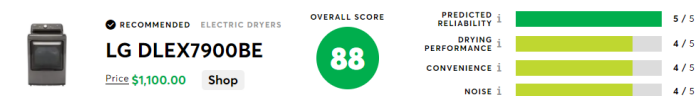

DLEX7900BE Fév 2022

Capacité Ultra Large 7.3 pi³ Technologie TurboSteam™
Porte EasyLoad™
Système Sensor Dry
Capteur D'obstruction FlowSense™
Cuve en Acier Inoxydable
Rack Sécheuse Inclus
Technologie ThinQ WiFi
Smart Diagnosis
27"l x 44.5"h x 29.5"p
*Ensemble Connection Vapeur Inclus

Consumer Reports attribue à ce modèle une note supérieure à celle de tout autre modèle de sècheuse concurrente.