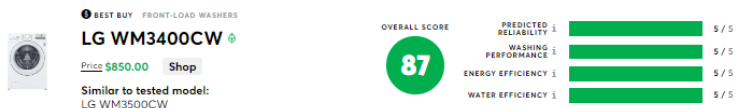

Oct 2022 WM3400CW

Grande capacité de 5,2 pi. cu.
Moteur Inverter Direct Drive
Technologie 6Motion^{MD}
Technologie ColdWash^{MD}
Certifiée ENERGY STAR®
Tambour en acier inoxydable NeverRust^{MD}
LG SideKick Compatible | **WD100CW**
Kit d'empilement vendu séparément | **KSTK1**
27"L x 39"H x 30,25"P
Profondeur placard

Consumer Reports donne à ce modèle une note plus haute que le modèle à chargement frontal de n'importe quel