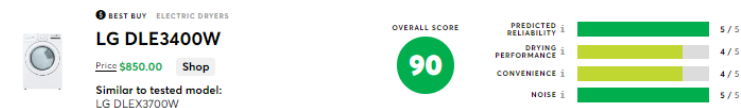

Oct 2022 DLE3400W

Grande capacité de 7,4 pi. cu.
Technologie Sensor Dry
Tambour en acier allié aluminisé
Technologie Smart Diagnosis^{MD}
Indicateur FlowSense^{MD}
Opération silencieuse LoDecibel^{MD}
Technologie Smart Diagnosis^{MD}
Certifiée ENERGY STAR®
27"L x 39"H x 30"P
Profondeur placard

Consumer Reports donne à ce modèle une note plus haute que le modèle de sècheuse de n'importe quel concurrent.