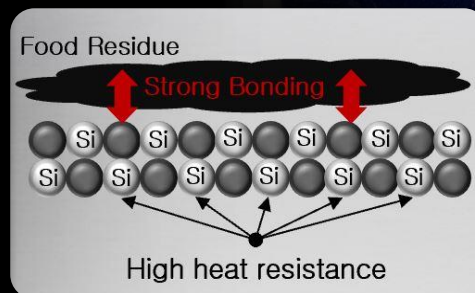

Fours conventionnels