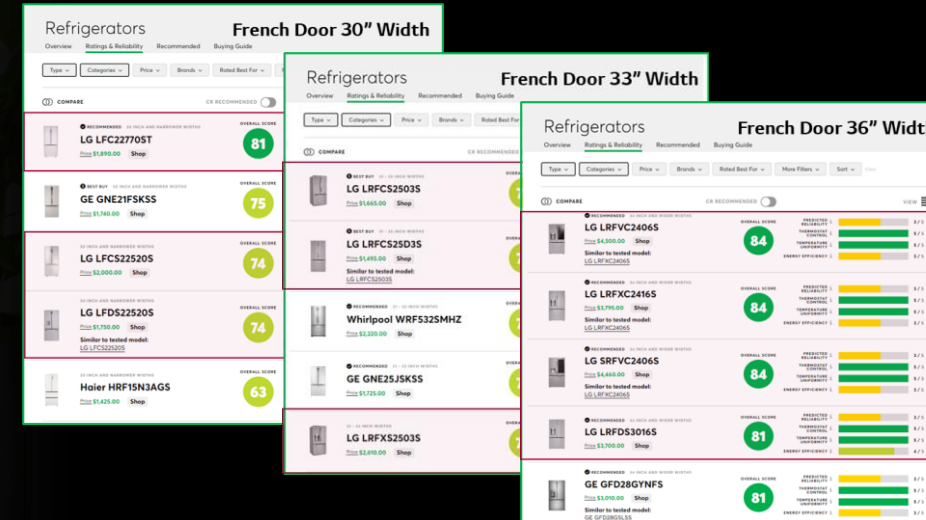

Réfrigération

LG détient la plus grande part de marché dans le domaine de la réfrigération, en grande partie en raison de ses cotes de performance et de fiabilité!

*Évaluations de Consumer Reports pour septembre 2022