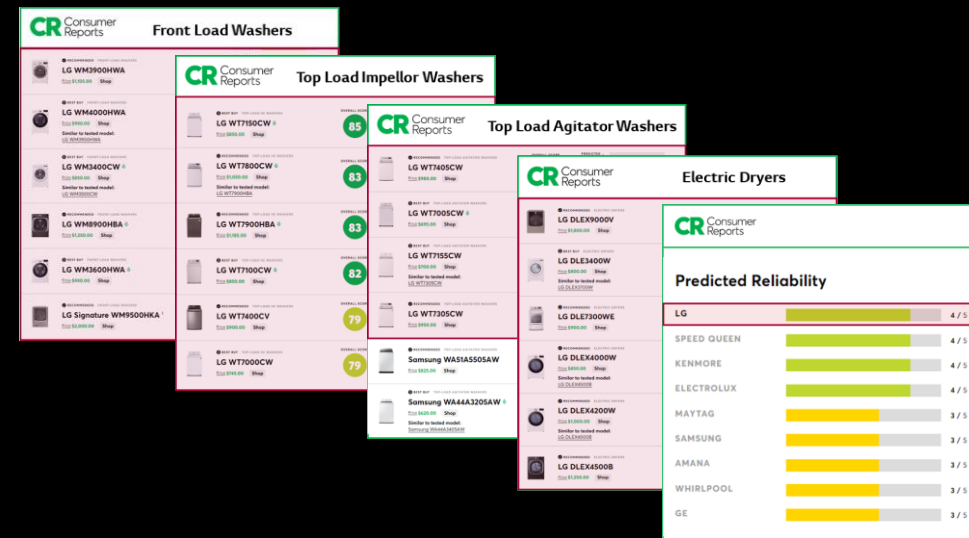

Four LG EasyClean^{MD}

Fours conventionnels

Gamme de cuisinières encastrables LG 2022

Numéro de modèle	LSEL6331F	LSEL6333F/D	LSEL6335F/D	LSEL6337F/D
Sortie de l'entrepôt	Septembre 2022	Actif	Actif	Actif
Nettoyage du four	Self Clean + EasyClean ^{MD}	Self Clean+ EasyClean ^{MD}	Self Clean+ EasyClean ^{MD}	Self Clean+ EasyClean ^{MD}
Convection	Non	Convection à fan	Probake ^{MD}	Probake ^{MD}
ThinQ ^{MD}	Wi-Fi	Wi-Fi	Wi-Fi	Wi-Fi
Éléments avant	6x9/3200 W + 6x9/3200 W	6x9/3200 W + 9x12/3000 W	6x9/3200 W + 6x9x12/3000 W	6x9/3200 W + 6x9x12/3600 W
Contrôles	Boutons lourds + Contrôles tactiles en verre et verrouillage	Boutons lourds + Contrôles tactiles en verre et verrouillage	Boutons lourds + Contrôles tactiles en verre et verrouillage	Boutons lourds + Contrôles tactiles en verre et verrouillage
Air Fry + Panier		Oui	Oui	Oui
InstaView ^{MD}			Oui	Oui
Air Sous Vide				Oui
Éclairage des boutons				Oui
Sonde de température				Oui
Couleurs		 	 	 

Buanderie

Selon Consumer Reports, LG se classe plus haut que tous ses concurrents dans toutes les catégories de buanderie pour la performance et la fiabilité!

*Résultats de Consumer Reports pour septembre 2022