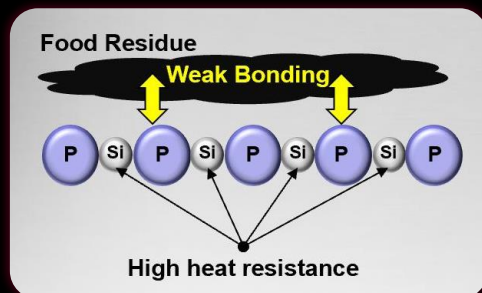

LG EasyClean^{MD}

EasyClean^{MD} offre la fonction de nettoyage du four la plus rapide à ce jour. En 10 minutes seulement, votre four peut être propre, sans fortes fumées chimiques ni chaleur élevée. Il suffit de vaporiser l'intérieur du four avec de l'eau, d'appuyer sur EasyClean^{MD} puis d'essuyer les restes de saleté après 10 minute.

Tout cela est possible grâce à notre doublure de four unique que LG a développé au fil des années. En combinant à la fois des porcelaines à base de phosphore et de silice, cette doublure est non seulement facile à nettoyer lorsqu'elle est en contact avec de l'eau (hydrophile), mais elle est également extrêmement durable et durera de nombreuses années.

Four LG EasyClean^{MD}