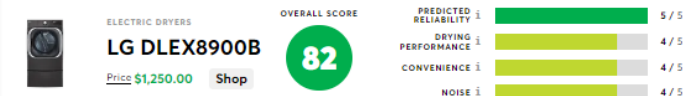

DLEX8900B Oct 2022

Méga capacité de 9,0 pi. cu.

Système AI Sensor Dry^{MD}

Technologie TurboSteam^{MD}

Indicateur d'obstruction de conduit

FlowSense^{MD}

Tambour en acier inoxydable

Rack de sècheuse inclus

Technologie ThinQ Wi-Fi

Smart Pairing^{MD}

Smart Diagnosis

29"L x 40,75"H x 31,2"P

Consumer Reports donne à ce modèle une note plus haute que le modèle de sècheuse de n'importe quel concurrent.