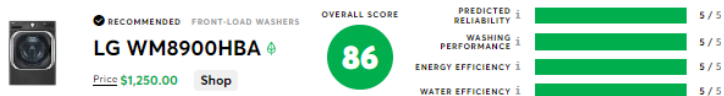

1 300 RPM Max Spin

Technologie ThinQ Wi-Fi

LG SideKick Compatible | **WD200CB**

Kit d'empilement vendu séparément | **KSTK2**

29"L x 40,75"H x 33"P

Consumer Reports donne à ce modèle une note plus haute que le modèle à chargement frontal de n'importe quel