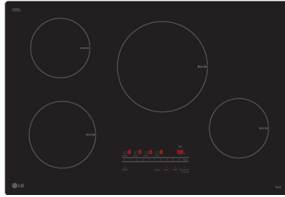

Date'expédition actuelle prévue

Fonctionnalités supplémentaires

Détection automatique de la taille du bac

Wi-Fi ThinQ®

4 éléments d'induction

Minuterie de cuisine

Serrure pour enfant

Clé de mijotage

Céramique noire

Dimensions du produit 30,6 po l. x 3,75 po H x 21,1 po

2023 Tables de cuisson

Numéro de modèle	CBIH3013B	LCE3010SB	CBGJ3027S	CBGJ3023S
Disponibilité	Novembre 2023	Disponible	Disponible	Disponible
Type	Induction	Électrique	Gaz	Gaz
Taille	30 po	30 po	30 po	30 po
Nbre d'éléments/brûleurs	4	5	5	5
Avant gauche	Élément de 7 po de 3 000 W	Élément de 1 200 W de 6 po	10 000 BTU	10 000 BTU
Avant droit	Élément de 4 300 W de 11 po	Élément de 9 po de 3 000 W	12 000 BTU	12 000 BTU
Arrière gauche	Élément de 3 200 W 7'	Élément de 1 900 W de 8 po	10 000 BTU	10 000 BTU
Arrière droit	Élément de 1 800 W 6'	Élément de 6 po de 100 W	5 000 BTU	5 000 BTU
Centre		Élément de 1 500 W de 7 po	22 000 BTU	20 000 BTU
Type de commande de la table de cuisson	Panneau en verre SmoothTouch®	Panneau en verre SmoothTouch®	Boutons lestés rétroéclairés	Boutons pondérés
Accessoires inclus			Plaque chauffante en fonte	
Indicateur de surface chaude	•	•		
Serrure pour enfant	•	•		
Arrêt automatique	•	•		
Revêtement EasyClean®			•	•
ThinQMD	WiFi		WiFi	
Couleurs	Vitrocéramique noire	Vitrocéramique noire	Acier inoxydable résistant aux taches	Acier inoxydable résistant aux taches