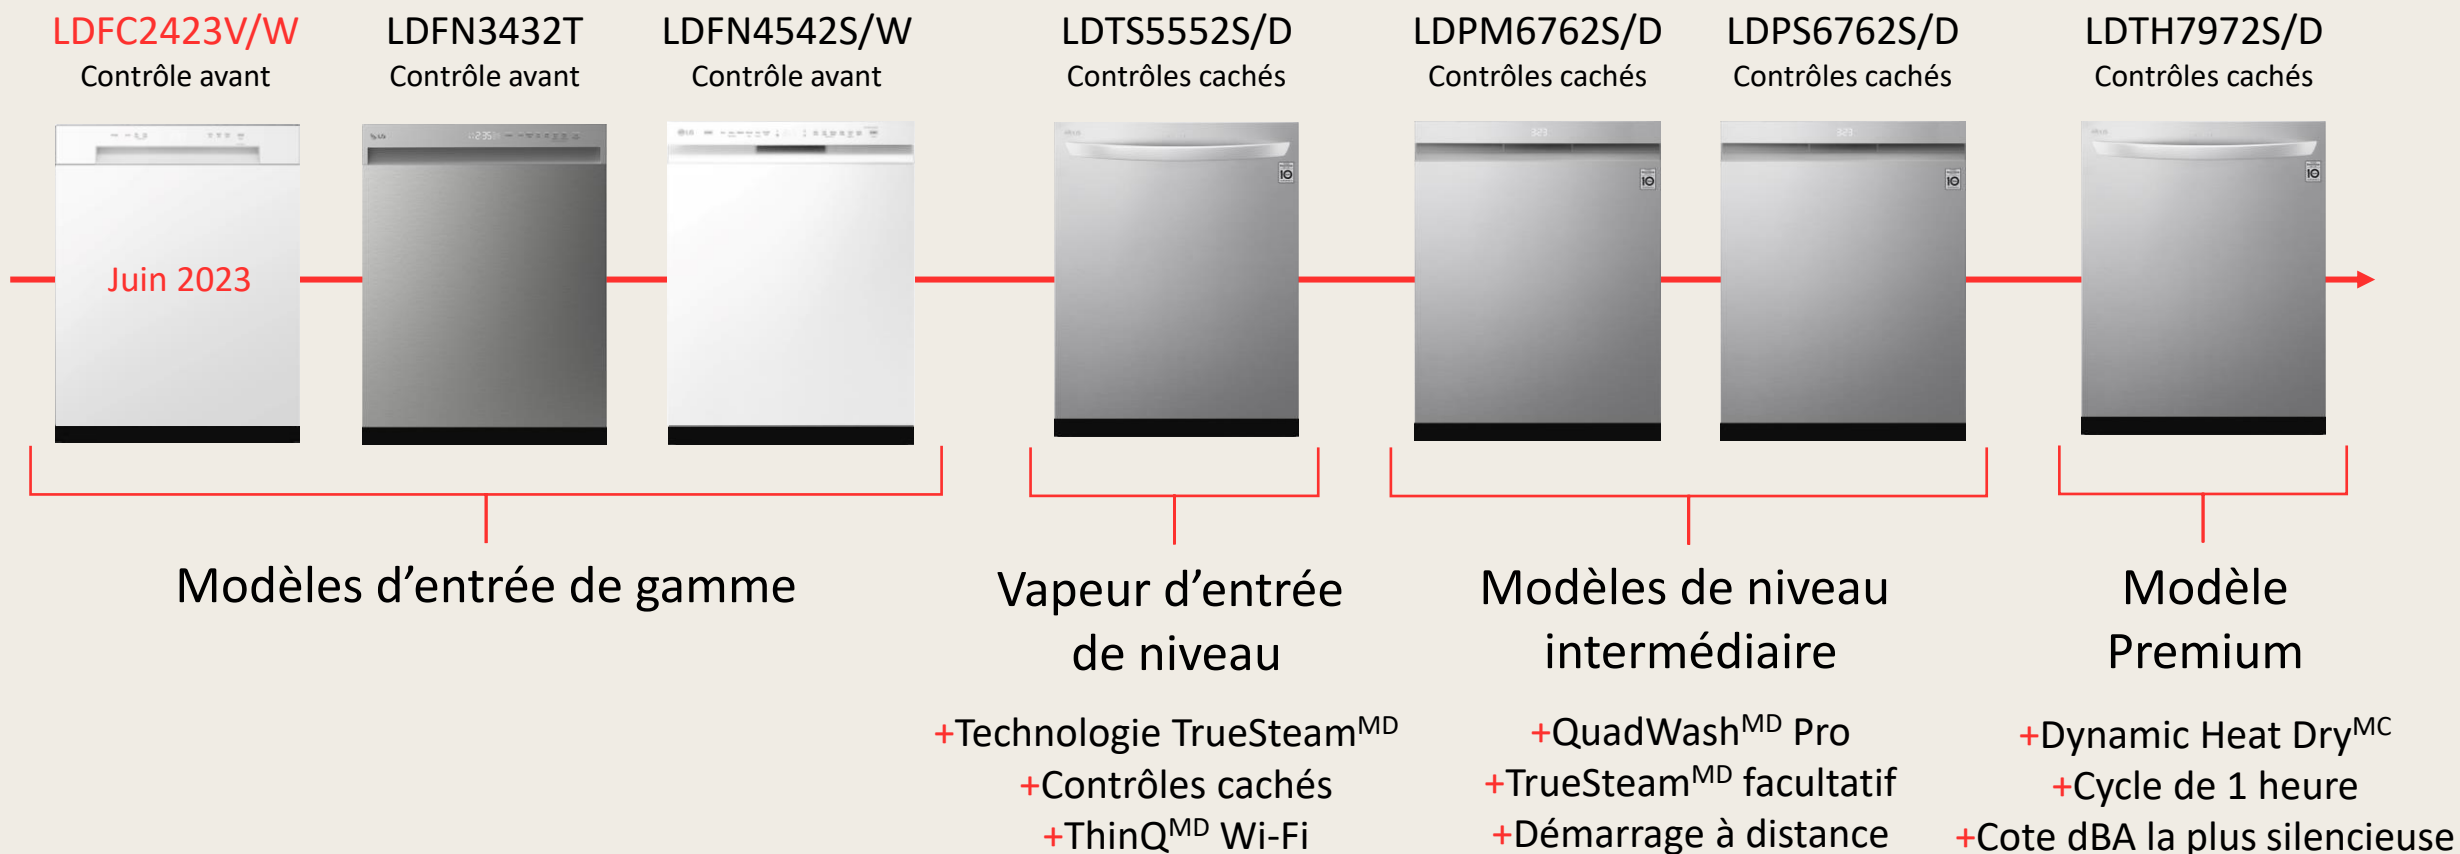

Lave-vaisselles