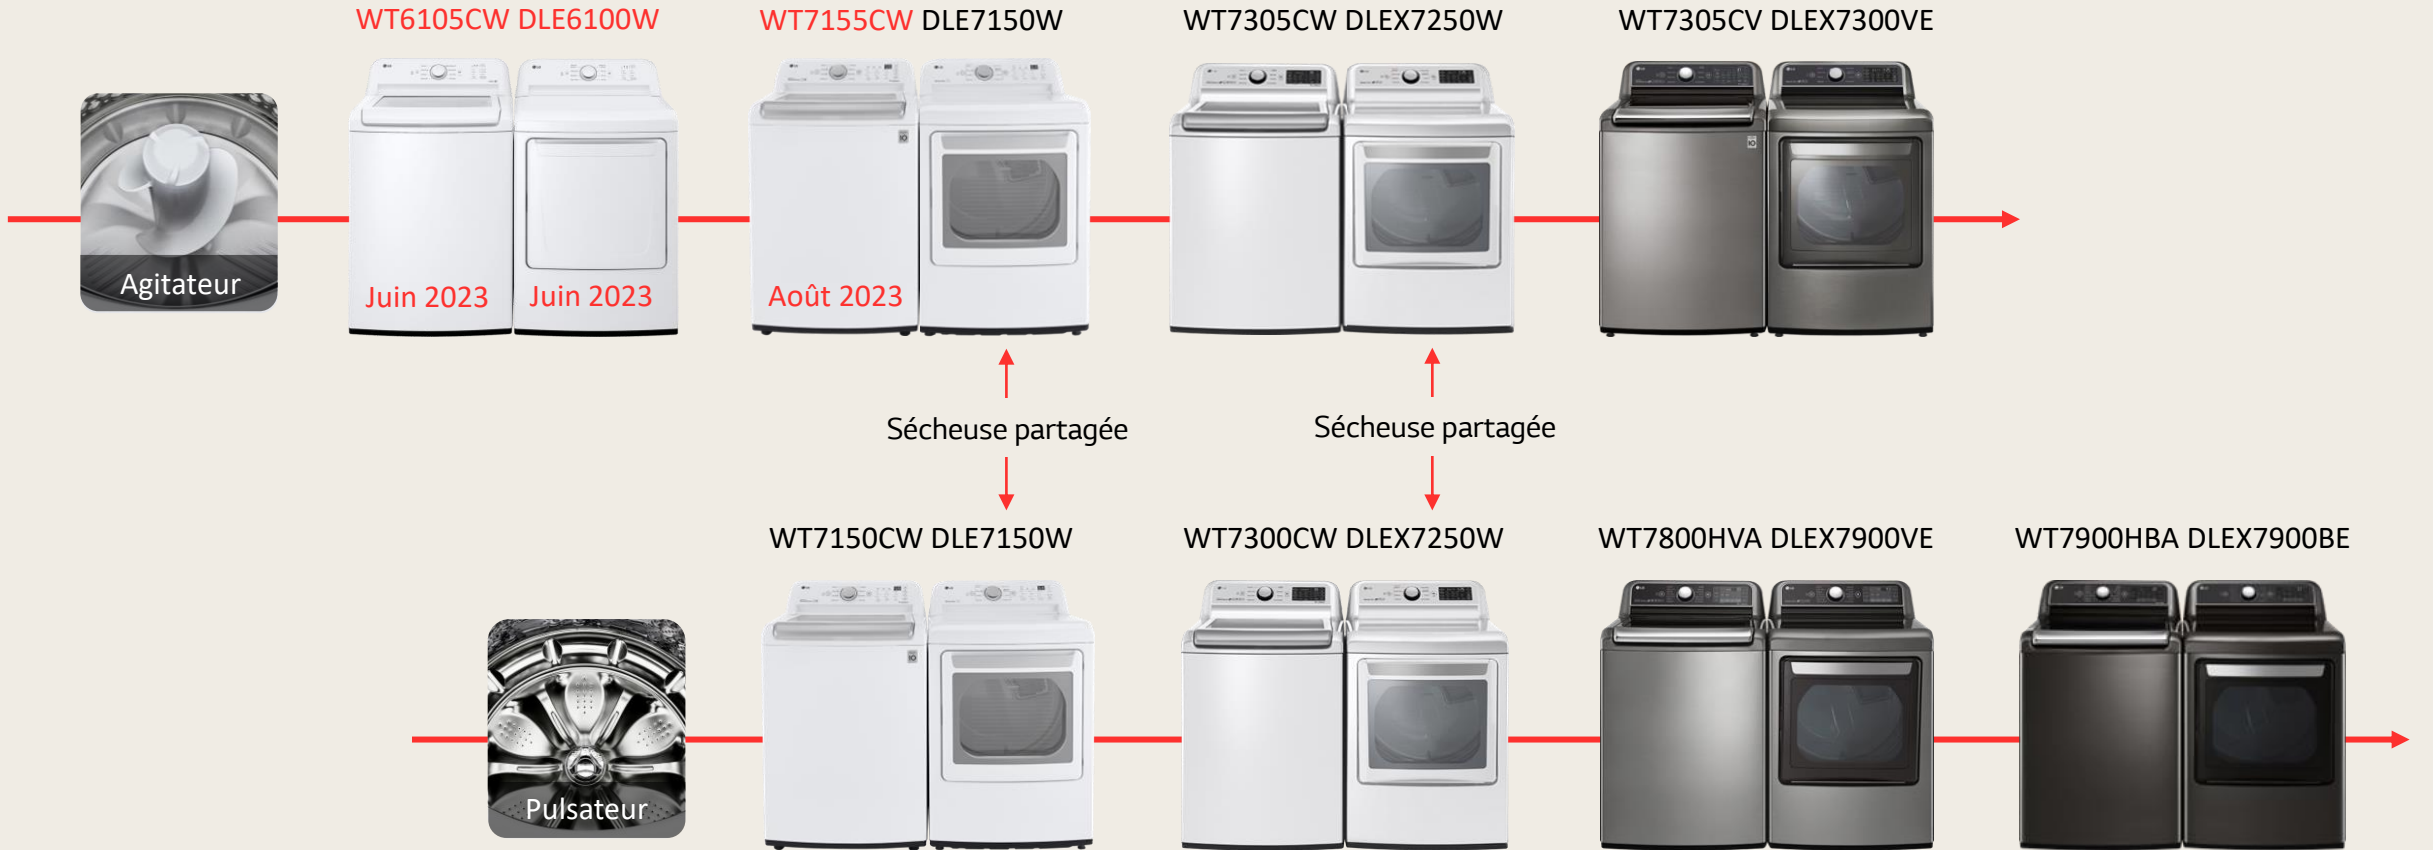

Linge à chargement par le haut